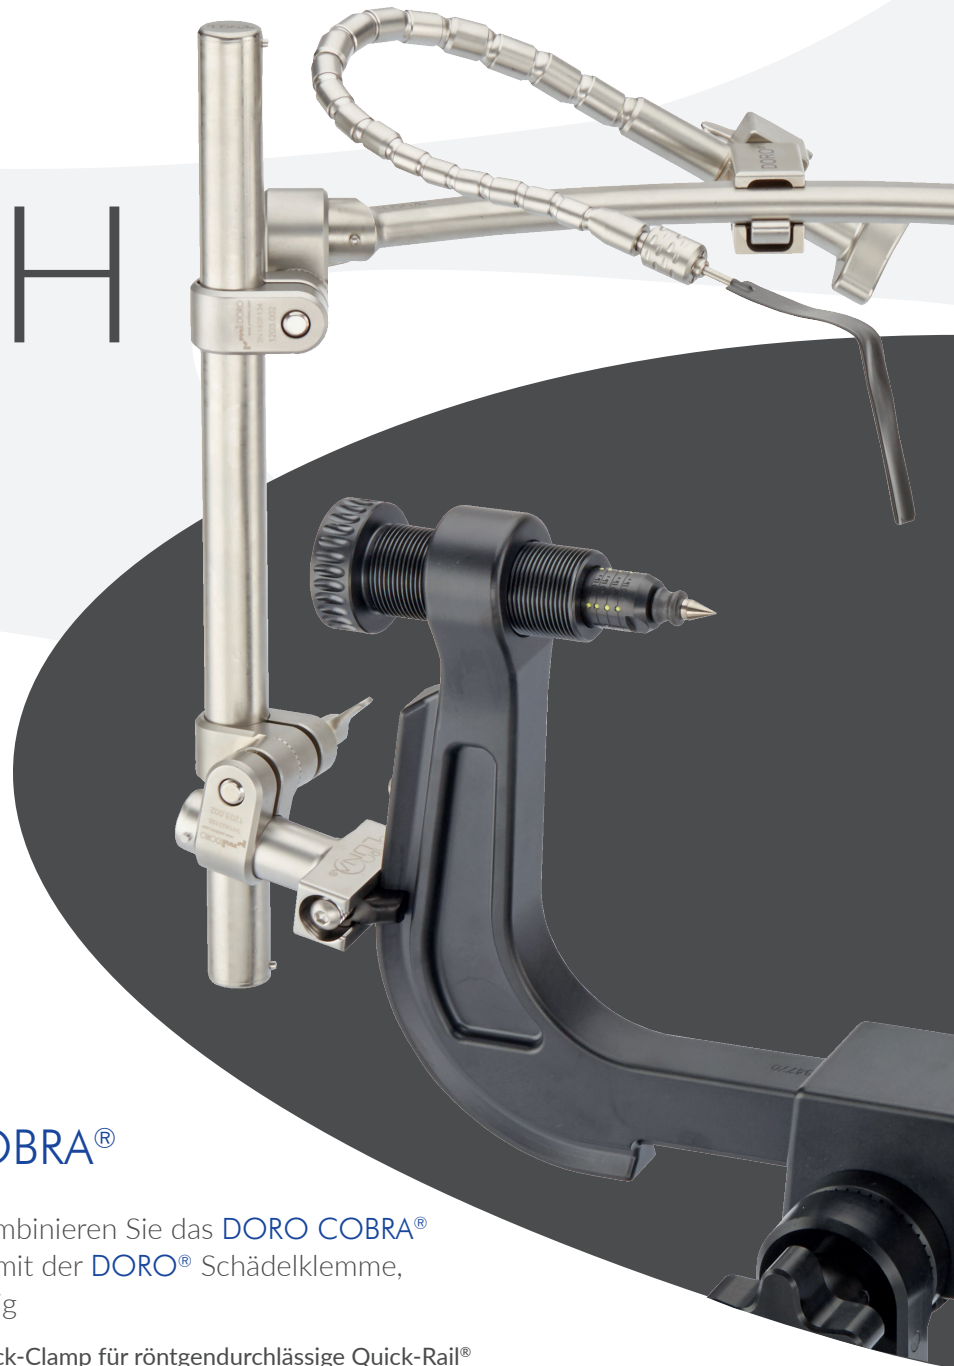

MIX MATCH

DORO COBRA®

Mix & Match: Kombinieren Sie das **DORO COBRA®** Retraktorsystem mit der **DORO®** Schädelklemme, röntgendurchlässig

DORO COBRA® Quick-Clamp für röntgendurchlässige Quick-Rail®
Artikel-Nr. 1201.022

DORO COBRA® Retraktorsystem für röntgendurchlässige Quick-Rail®
Artikel-Nr. 1201.109

DORO LUNA®

Mix & Match: Kombinieren Sie das **DORO LUNA®** Retraktorsystem mit der **DORO®** Schädelklemme, röntgendurchlässig

DORO LUNA® Quick-Clamp für Quick-Rail® röntgendurchlässig
Artikel-Nr. 1203.009

DORO LUNA® Retraktor System - Standard System für Quick-Rail® röntgendurchlässig
Artikel-Nr. 1203.109

DORO LUNA® Retraktor System - Kompaktsystem für röntgendurchlässiges Quick-Rail®
Artikel-Nr. 1203.209